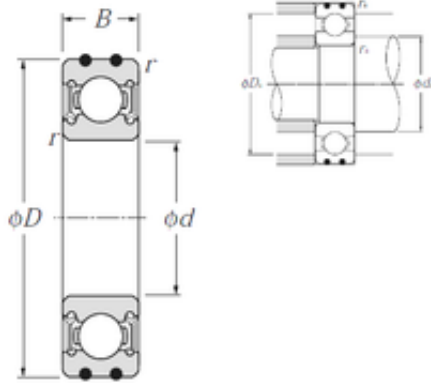

**30 mm x 72 mm x 19 mm NTN AC-6306LLU  
deep groove ball bearings**

Bearing No. AC-6306LLU

Size	30x72x19 mm
Bore Diameter	30 mm
Outer Diameter	72 mm
Width	19 mm
d	30 mm
D	72 mm
B	19 mm
C	19 mm
r min.	1,1 mm
da min.	36,5 mm
da max	43 mm
Da max.	65,5 mm
ra max.	1 mm
Weight	0,334 Kg
Basic dynamic load rating (C)	26,7 kN
Basic static load rating (C0)	15 kN
Limiting speed	6600 r/min

AC-6306LLU Bearing 2D drawings and 3D CAD models