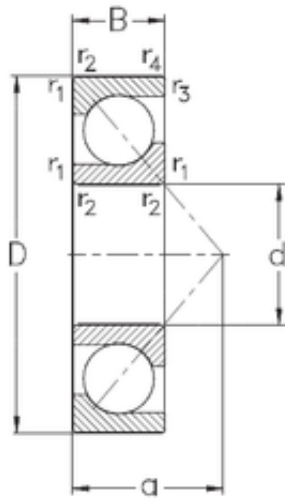

GENUINE ORIGINAL GERMAN BEARINGS CO.,LTD

60 mm x 130 mm x 31 mm NKE 7312-BECB-MP angular contact ball bearings

Bearing No. 7312-BECB-MP

Size	60x130x31 mm
Bore Diameter	60 mm
Outer Diameter	130 mm
Width	31 mm
d	60 mm
D	130 mm
B	31 mm
C	31 mm
Angle (°)	40 °
a	55 mm
r1 min.	2,1 mm
r2 min.	2,1 mm
r3 min.	1,1 mm
r4 min.	1,1 mm
Weight	1,8 Kg
Basic dynamic load rating (C)	101 kN
Basic static load rating (C0)	68,2 kN

7312-BECB-MP Bearing 2D drawings and 3D CAD models